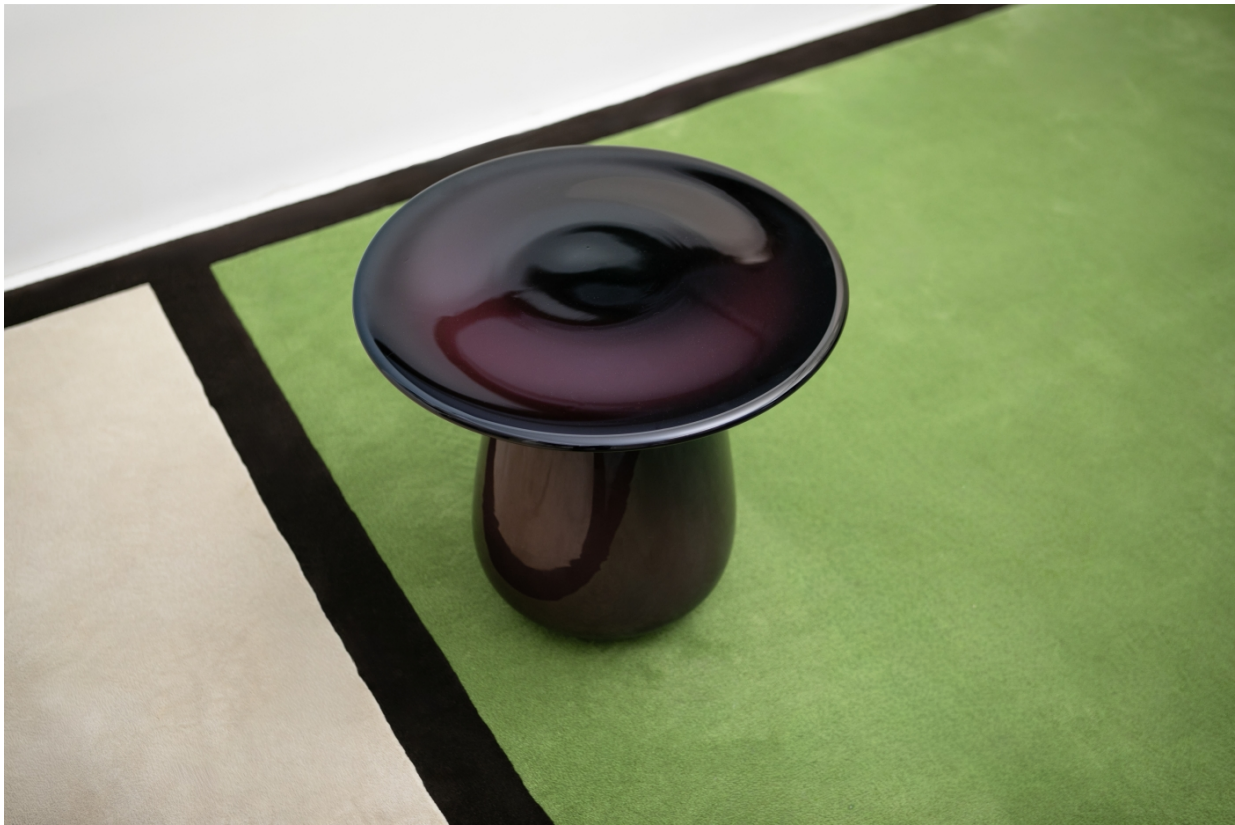

Table d'appoint Champignon

Studio Eric Schmitt
2026

Verre soufflé de Bohême, coloris variés
H. 40 x Diam. 50 cm

2/2